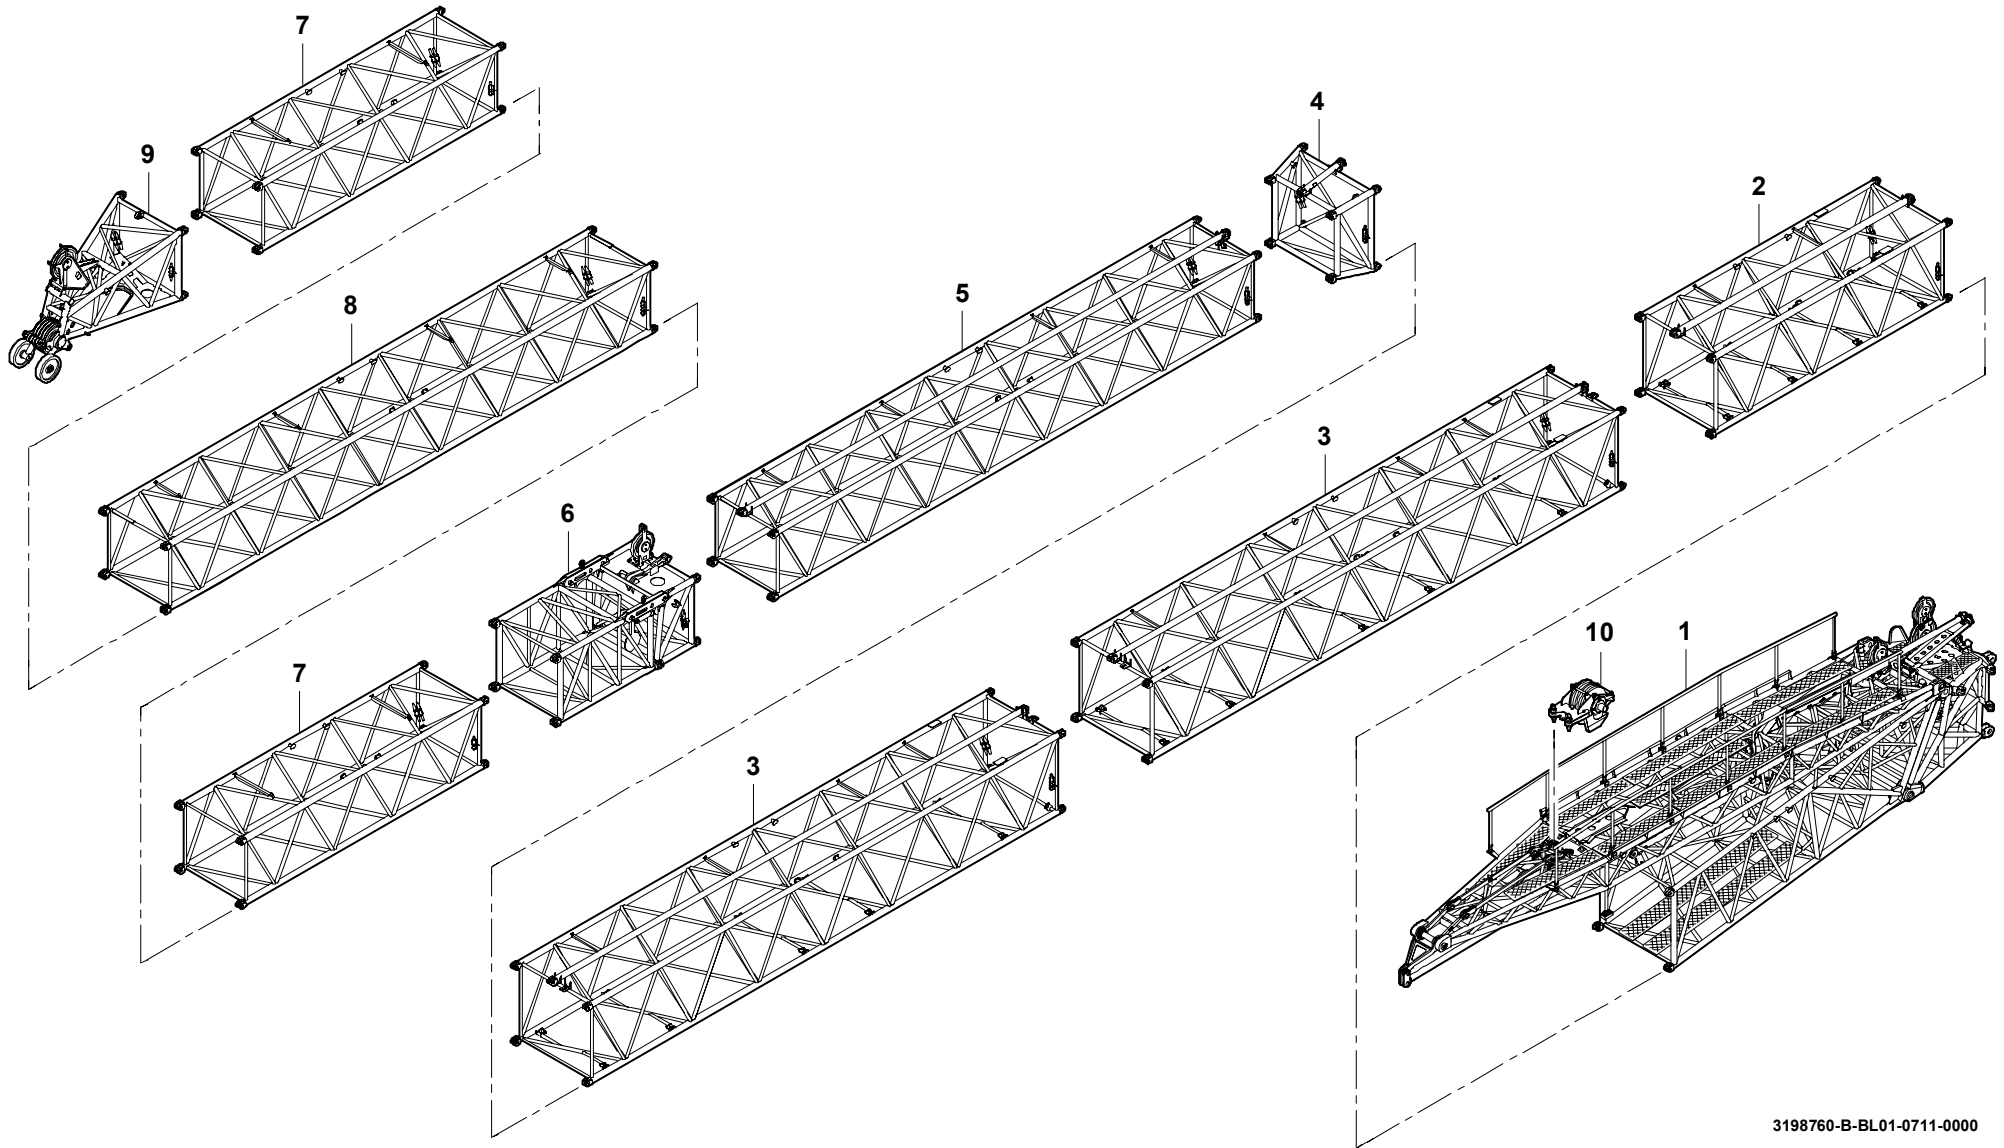

GROVE

WIPPSPITZE 79M

FLY JIB 79M

BILDTADEL
PICTORIAL DISPLAYGMK 6400
BE 710
G 173

07.11

3198760-ETL B

1/1

3198760-B-BL01-0711-0000